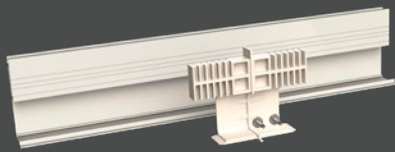

Kreieren Sie abgehängte Akustik-Deckensegel und gerahmte Flur-Layouts, die jeder offenen Umgebung Struktur und angenehme Akustik verleihen.

Kompatibel mit den meisten modularen Rockfon Platten und Unterkonstruktionen – und in jeder gewünschten Größe konfigurierbar.

Die ganze Flexibilität einer modularen Decke – neu interpretiert als akustisches Deckensegel.

Warum Rockfon OneFrame?

- Smartes, flexibles Akustikdeckensystem
- Konfigurierbare Größe für jeden Raum
- Kompatibel mit den meisten modularen Rockfon Platten: unbegrenzte Gestaltungsfreiheit bei Formaten, Kanten und Farben
- Schlankes, 80 mm starkes Aluminium-Rahmenprofil in Mattschwarz oder Mattweiß
- Flexible Abhanghöhen von 10 cm bis 1,5 m
- Vorgepackte Sets – kein Sortieren von Einzelteilen, kein Abfall
- Problemlose, schnelle Montage

- Einfach anzupassendes modulares System
- Vorgefertigte Sets ohne Profilverschnitt
- Nur wenige Messungen erforderlich
- Flexible Abhangmethoden

Außenecken-Sets

- 8 x 910 mm langes vorgeschchnittenes Eckprofil
- 4 x Verbinder
- 4 x Verbindungsstücke
- 18 x TEX-Schrauben

Zwischenprofil-Set

- 2 x gerades Profil 600 mm / 1200 mm / 1800 mm 2400 mm / 3000 mm / 3600 mm
- 4 x Verbindungsstücke
- 8 x TEX-Schrauben

Befestigungsclip für T-Profile, ermöglicht eine einfache Ausrichtung der Unterkonstruktion