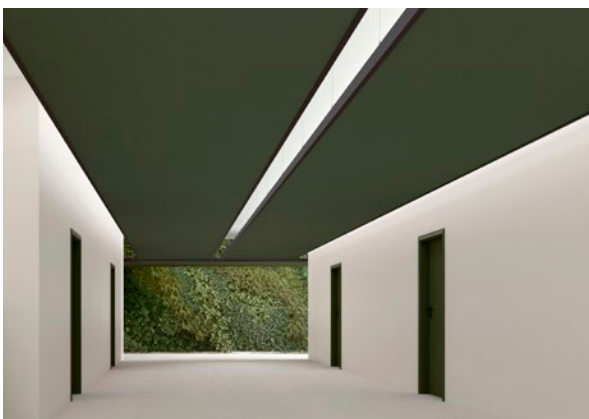

Farbenfrohe Inspiration

OneFrame Profil in Mattweiß oder Mattschwarz.

Rockfon Color-all® Platten in Seaweed.