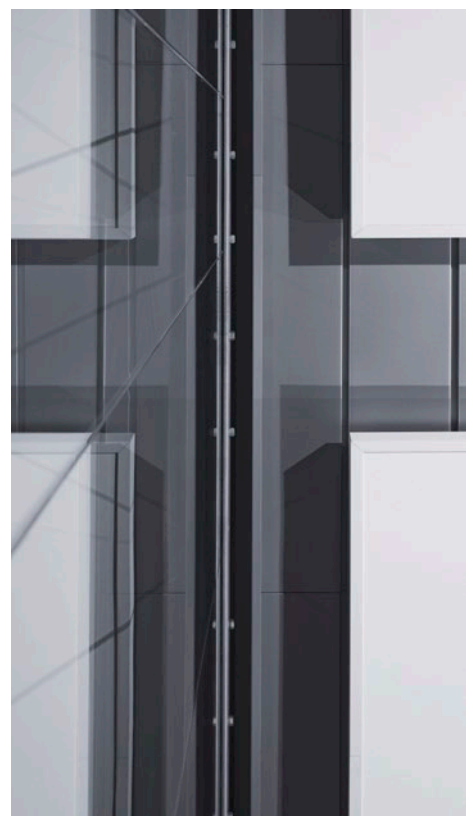

Akustik-Design für offene Bereiche

Sie möchten die Decke sichtbar lassen, die Akustik verbessern und Funktionsbereiche definieren. Rockfon OneFrame ist die Lösung.

Kreieren Sie abgehängte Akustik-Deckensegel und gerahmte Flur-Layouts, die jeder offenen Umgebung Struktur und angenehme Akustik verleihen.

Kompatibel mit den meisten modularen Rockfon Platten und Unterkonstruktionen – und in jeder gewünschten Größe konfigurierbar.

Die ganze Flexibilität einer modularen Decke – neu interpretiert als akustisches Deckensegel.

Warum Rockfon OneFrame?

- Smartes, flexibles Akustikdeckensystem
- Konfigurierbare Größe für jeden Raum
- Kompatibel mit den meisten modularen Rockfon Platten: unbegrenzte Gestaltungsfreiheit bei Formaten, Kanten und Farben
- Schlankes, 80 mm starkes Aluminium-Rahmenprofil in Mattschwarz oder Mattweiß
- Flexible Abhanghöhen von 10 cm bis 1,5 m
- Vorgepackte Sets – kein Sortieren von Einzelteilen, kein Abfall
- Problemlose, schnelle Montage

Scannen Sie den QR-Code, um alle Informationen über Rockfon OneFrame zu erhalten.