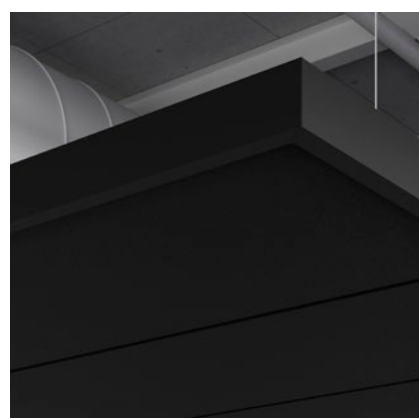

Eleganter Minimalismus

OneFrame Profil in Mattschwarz.

Chicago Metallic Unterkonstruktion in Mattschwarz.

Rockfon Color-all® Platten in Charcoal mit verdeckten Kanten.