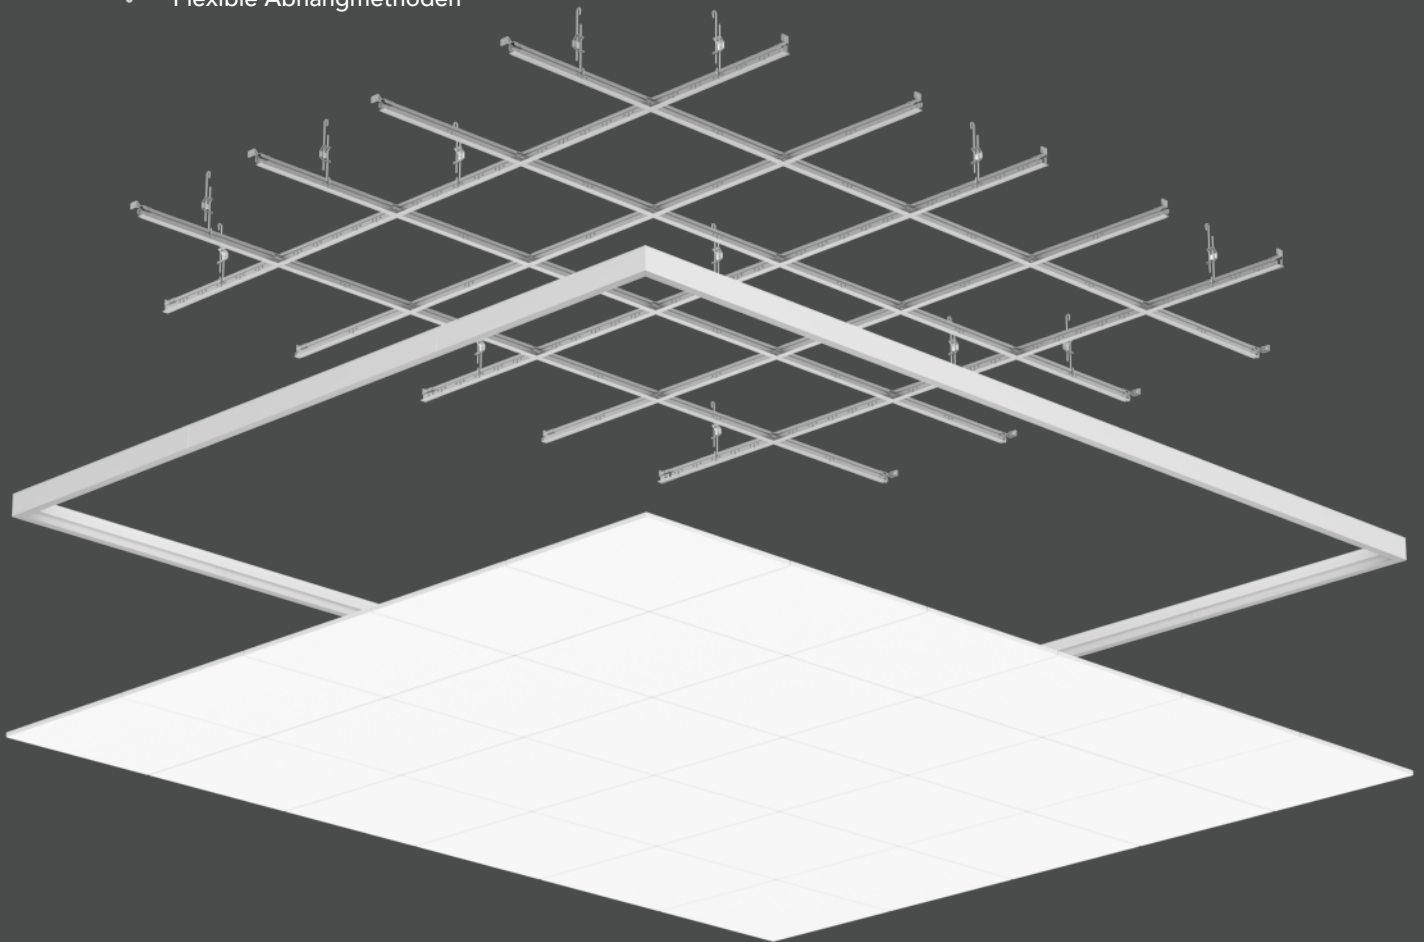

Kreieren Sie abgehängte Akustik-Deckensegel und gerahmte Flur-Layouts, die jeder offenen Umgebung Struktur und angenehme Akustik verleihen.

Kompatibel mit den meisten modularen Rockfon Platten und Unterkonstruktionen – und in jeder gewünschten Größe konfigurierbar.

Die ganze Flexibilität einer modularen Decke – neu interpretiert als akustisches Deckensegel.

Warum Rockfon OneFrame?

- Smartes, flexibles Akustikdeckensystem
- Konfigurierbare Größe für jeden Raum
- Kompatibel mit den meisten modularen Rockfon Platten: unbegrenzte Gestaltungsfreiheit bei Formaten, Kanten und Farben
- Schlankes, 80 mm starkes Aluminium-Rahmenprofil in Mattschwarz oder Mattweiß
- Flexible Abhanghöhen von 10 cm bis 1,5 m
- Vorgepackte Sets – kein Sortieren von Einzelteilen, kein Abfall
- Problemlose, schnelle Montage

- Einfach anzupassendes modulares System
- Vorgefertigte Sets ohne Profilverschnitt
- Nur wenige Messungen erforderlich
- Flexible Abhangmethoden

Außenecken-Sets

- 8 x 910 mm langes vorgeschchnittenes Eckprofil
- 4 x Verbinder
- 4 x Verbindungsstücke
- 18 x TEX-Schrauben

Zwischenprofil-Set

- 2 x gerades Profil 600 mm / 1200 mm / 1800 mm 2400 mm / 3000 mm / 3600 mm
- 4 x Verbindungsstücke
- 8 x TEX-Schrauben

Befestigungsclip für T-Profile, ermöglicht eine einfache Ausrichtung der Unterkonstruktion