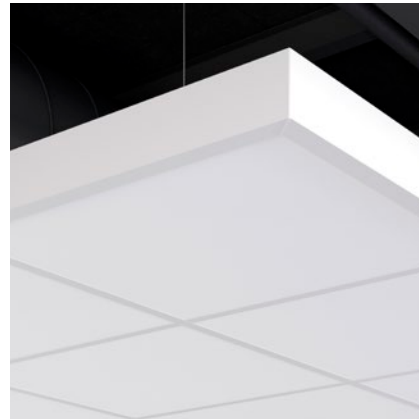

Ganz in Weiß strukturiert

OneFrame Profil in Mattweiß.

Chicago Metallic Unterkonstruktion in Mattweiß.

Rockfon Blanka® oder Rockfon® Tropic Platten in Weiß.