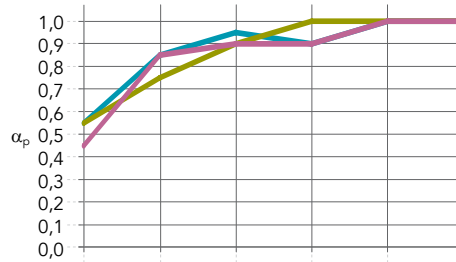

## Anwendungsbereiche

- Büro
- Freizeit & Sport
- Bildung
- Einzelhandel

Produktgruppe	Bild	Produktbeschreibung	Länge x Breite x Höhe (mm)	Stck. pro Verpackung	kg pro Verpackung
		Rockfon Blanka®	600 x 600 x 22	10	13,3
		Rockfon Color-all®		10	13,3
HUB FRS		Rahmenprofil gerade	1800 x 35 x 110	2	8,2
			2400 x 35 x 110	2	11
			3000 x 35 x 110	2	13,8
			3600 x 35 x 110	2	16,5
HUB FRC		Rahmenprofil rund	1066 x 35 x 110	4	9,8
HUB CAS		Tragprofil	868 x 40 x 40	1	1,8
			1200 x 40 x 40	1	2,4
			2976 x 40 x 40	1	6
			3576 x 40 x 40	1	7,2
HUB SCREW M6		Verbindungsschraube	x x		
HUB CON		Kupplung für Rahmenprofil			
		Verbinder für Trag- & Rahmenprofil			
		Verbindungsstück R			
		Kreuzverbinder			
HUB HHSS		M6 Hammerkopfschraube			
HUB WIRE		Vertikale Seilabhängung			
		Aussteifungs-Seilabhängung			
HUB GLI		Gleiter für Vorhänge			
HUB FELT		Filzüberzug für Rahmenprofil			
T24 MR CL&HK		Tragschiene T24 Klick / Hak	3600 x 24 x 38	15	19,5
T24 CT CLICK		Querschiene T24 Klick	600 x 24 x 38	45	8,2
HUB MOLD		Schneideschablone	x x	1	0,5

## Leistung

**Schallabsorption**  
 $\alpha_w$ : 0,95 (Klasse A)

Kante: Dicke (mm) /  
 Konstruktionshöhe (mm)

	125 Hz	250 Hz	500 Hz	1000 Hz	2000 Hz	4000 Hz	$\alpha_w$	Schallabsorptionsklasse	NRC
Blanka X: 22 / 200	0,55	0,85	0,95	0,90	1,00	1,00	0,95	A	0,95
Blanka X: 22 / 1000	0,55	0,75	0,90	1,00	1,00	1,00	0,95	A	0,95
Color-all X: 22 / 200	0,45	0,85	0,90	0,90	1,00	1,00	0,95	A	0,95