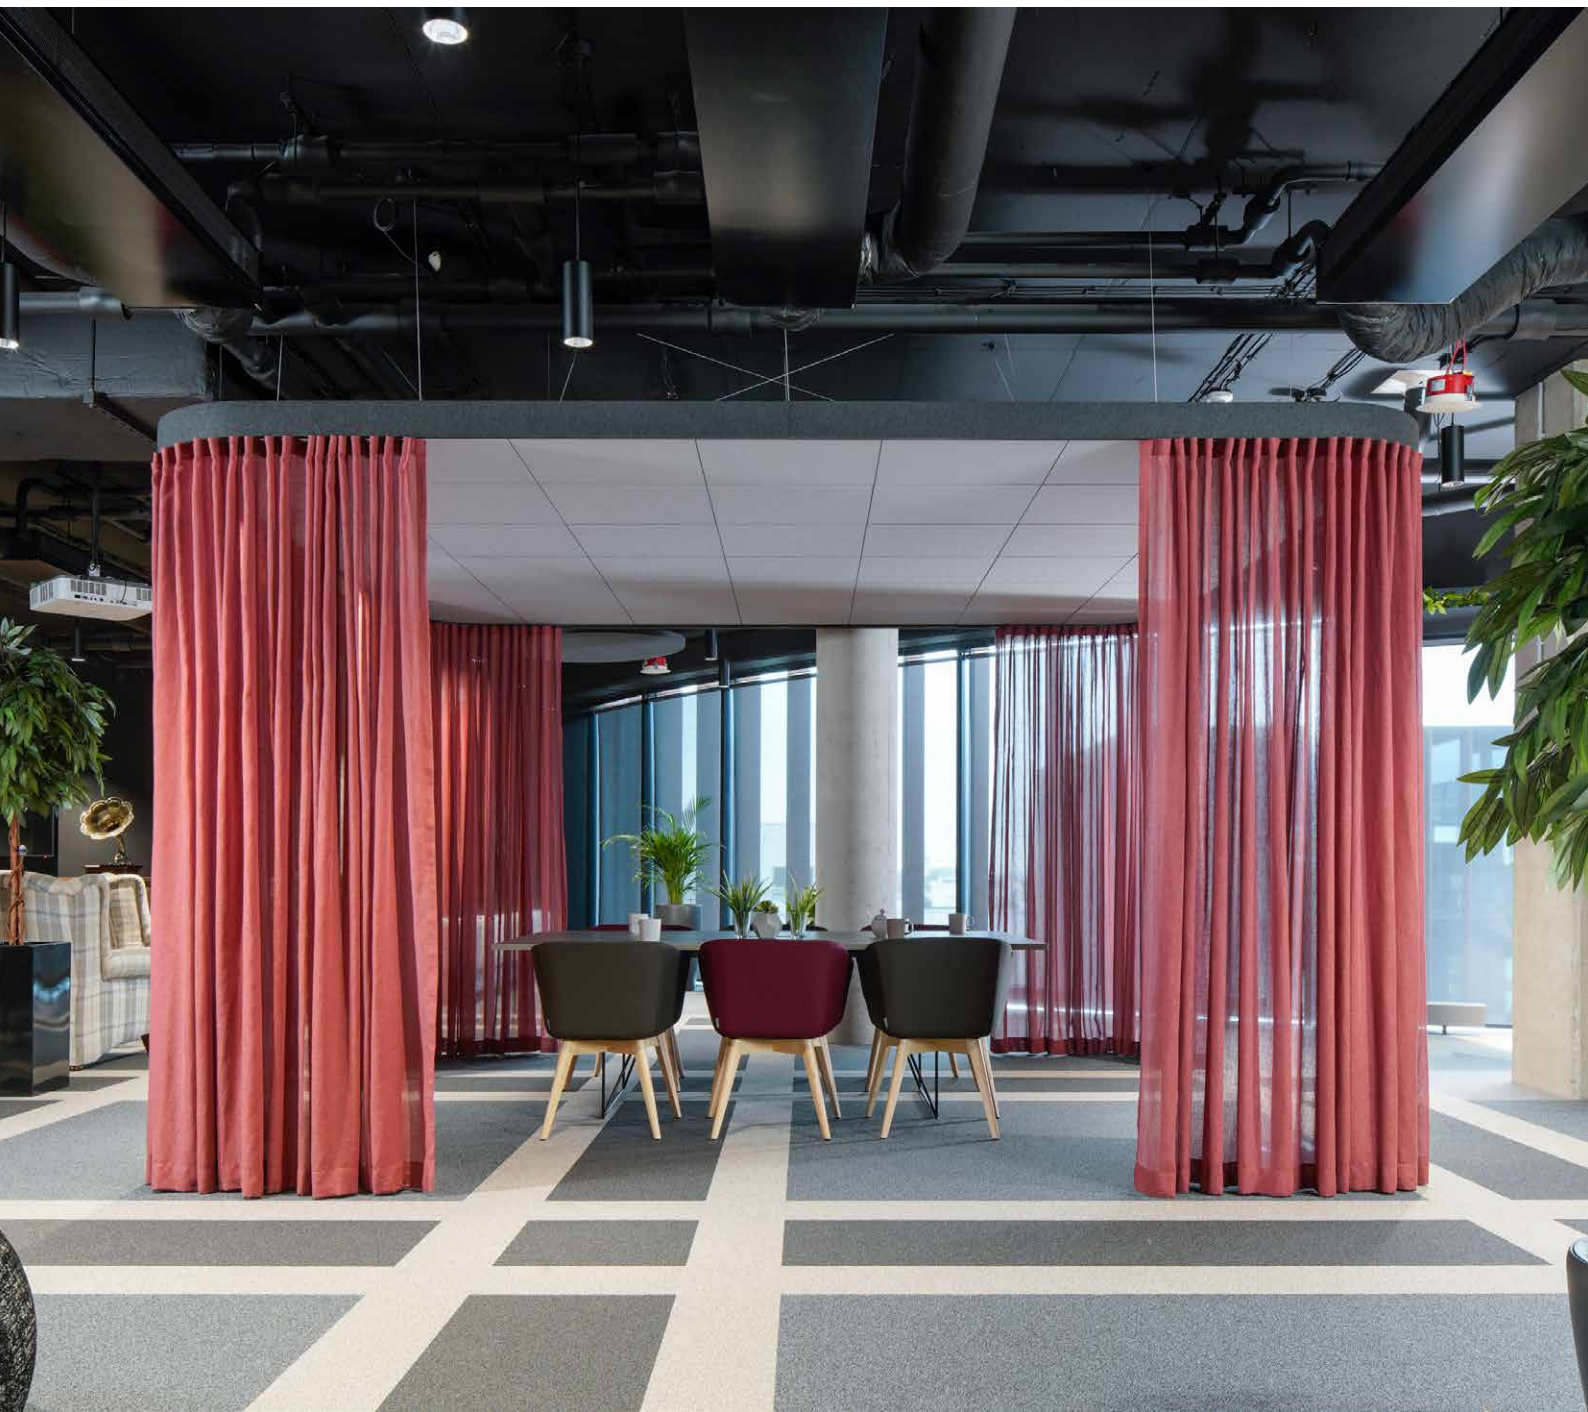

DATENBLATT

Rockfon Hub®

Sounds Beautiful