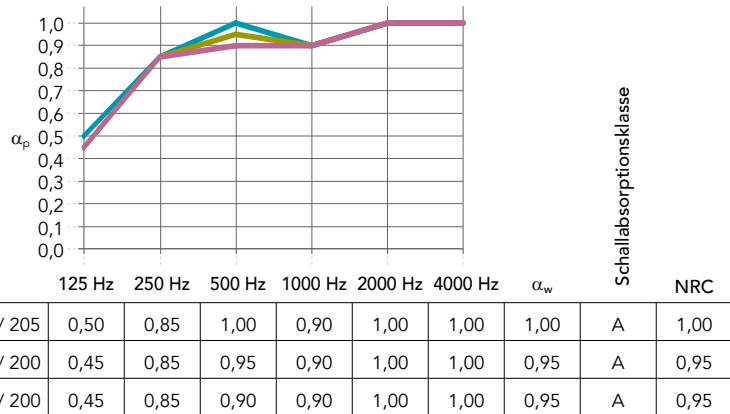

Kante	Modulgröße (mm)	Zirkagewicht (kg/m²)	Empfohlenes Montagesystem	Recycling-Anteil	Cradle to Cradle Certified®	A1-A3 CO ₂ Fußabdruck Herstellung (kg CO ₂ eq/m²)*	A1-C4 CO ₂ Fußabdruck Lebenszyklus (kg CO ₂ eq/m²)*
 A15	600 x 600 x 20	2,4	Rockfon® System T15 A™	48%		1,47	1,98
	625 x 625 x 20		Rockfon® System T15 A™				
	1200 x 600 x 20		Rockfon® System T15 A™				
	1250 x 625 x 20		Rockfon® System T15 A™				
 A24	600 x 600 x 20	2,4	Rockfon® System T24 A™	48%		1,47	1,98
	625 x 625 x 20		Rockfon® System T24 A™				
	1200 x 600 x 20		Rockfon® System T24 A™				
	1250 x 625 x 20		Rockfon® System T24 A™				
	1500 x 625 x 20		Rockfon® System T24 A™				
	1800 x 625 x 20		Rockfon® System T24 A™				
	2100 x 625 x 20		Rockfon® System T24 A™				
	2400 x 625 x 20		Rockfon® System T24 A™				
 E24	600 x 600 x 20	3,4	Rockfon® System T24 E™	48%		3,3	4,26
	625 x 625 x 20		Rockfon® System T24 E™				
	1200 x 600 x 20		Rockfon® System T24 E™				
	1250 x 625 x 20		Rockfon® System T24 E™				
 X	600 x 600 x 22	3,7	Rockfon® System T24 X™	48%		3,48	4,53
	625 x 625 x 22		Rockfon® System T24 X DLC™				
	1200 x 600 x 22		Rockfon® System T24 X™				
	1250 x 625 x 22		Rockfon® System T24 X DLC™				
			Rockfon® System T24 X™				
			Rockfon® System T24 X DLC™				
			Rockfon® System T24 X™				
			Rockfon® System T24 X DLC™				

Kontaktieren Sie uns gerne bzgl. Preisen und Mindestabnahmemengen.

* Vollständige Angaben zu den Umweltauswirkungen finden Sie in unseren Produkt-EPDs unter rockfon.link/de-epd. Aufgrund unterschiedlicher Berechnungsmethoden und Szenarioannahmen sind die Werte für Umweltauswirkungen im Allgemeinen nicht direkt zwischen den Herstellern vergleichbar.

Leistung

Schallabsorption
 α_w : bis zu 1,00 (Klasse A)

Brandverhalten
 A1
 Color-all Mercury: A2-s1,d0

Lichtreflexion
 Je nach Farbe

Feuchtigkeitsbeständigkeit und Formstabilität
 Bis zu 100% RH.
 Keine sichtbare Durchbiegung bei hoher Luftfeuchtigkeit
 C/ON