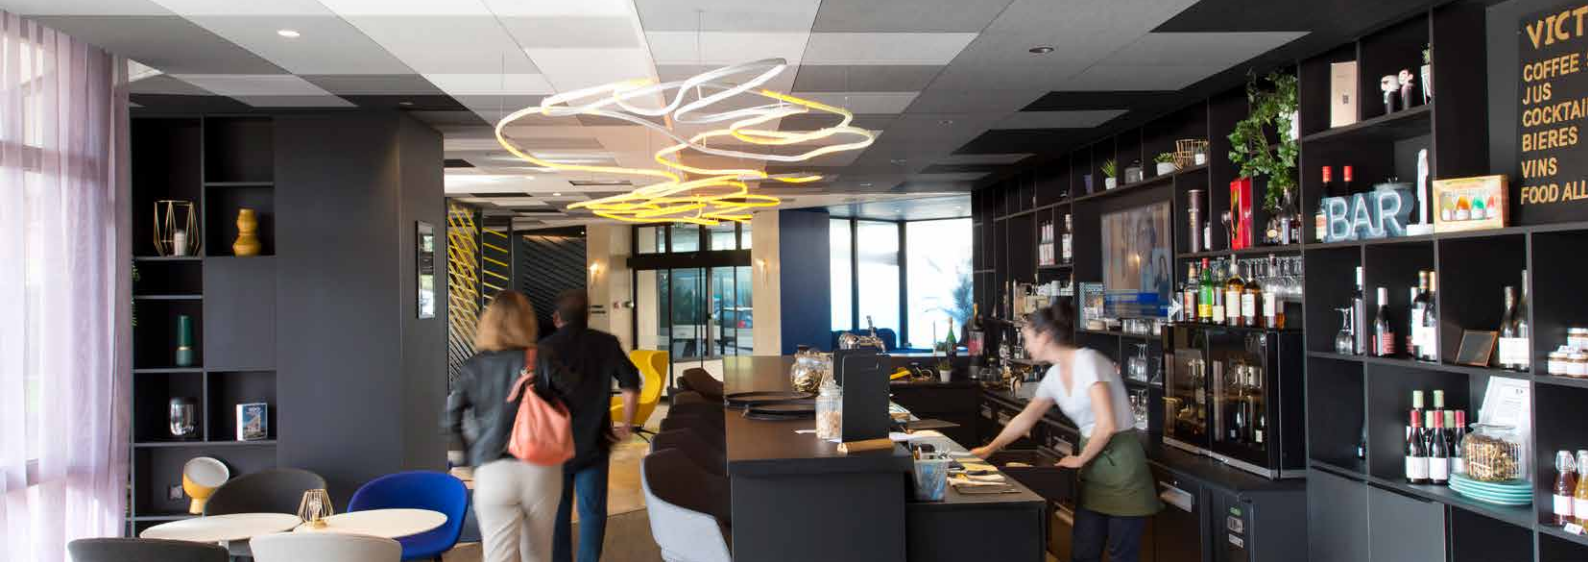

Leistung

Schallabsorption
 α_w : bis zu 1,00 (Klasse A)